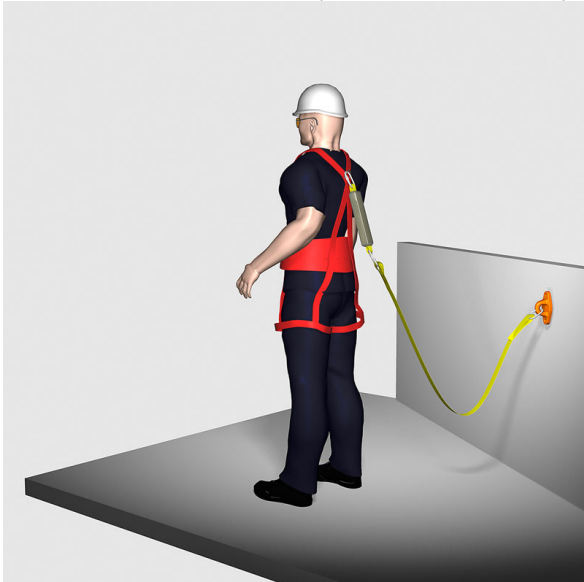

Opis produktu

PROTEKT

Firma PROTEKT
jest wiodącym producentem
sprzętu chroniącego przed
upadkiem z wysokości

Kotwa AT 150

Kotwa AT150 stanowi urządzenie zaczepowe mocowane do konstrukcji stałej. W zestawie kotwy mechaniczne.

Materiał: **aluminium**

Masa: **0,3 kg**

Wymiary: **62 x 135 x 2,8 mm**

Średnica otworu roboczego: **14 mm**

Dopuszczalne obciążenie: **12 kN**
EN 795 Klasa A